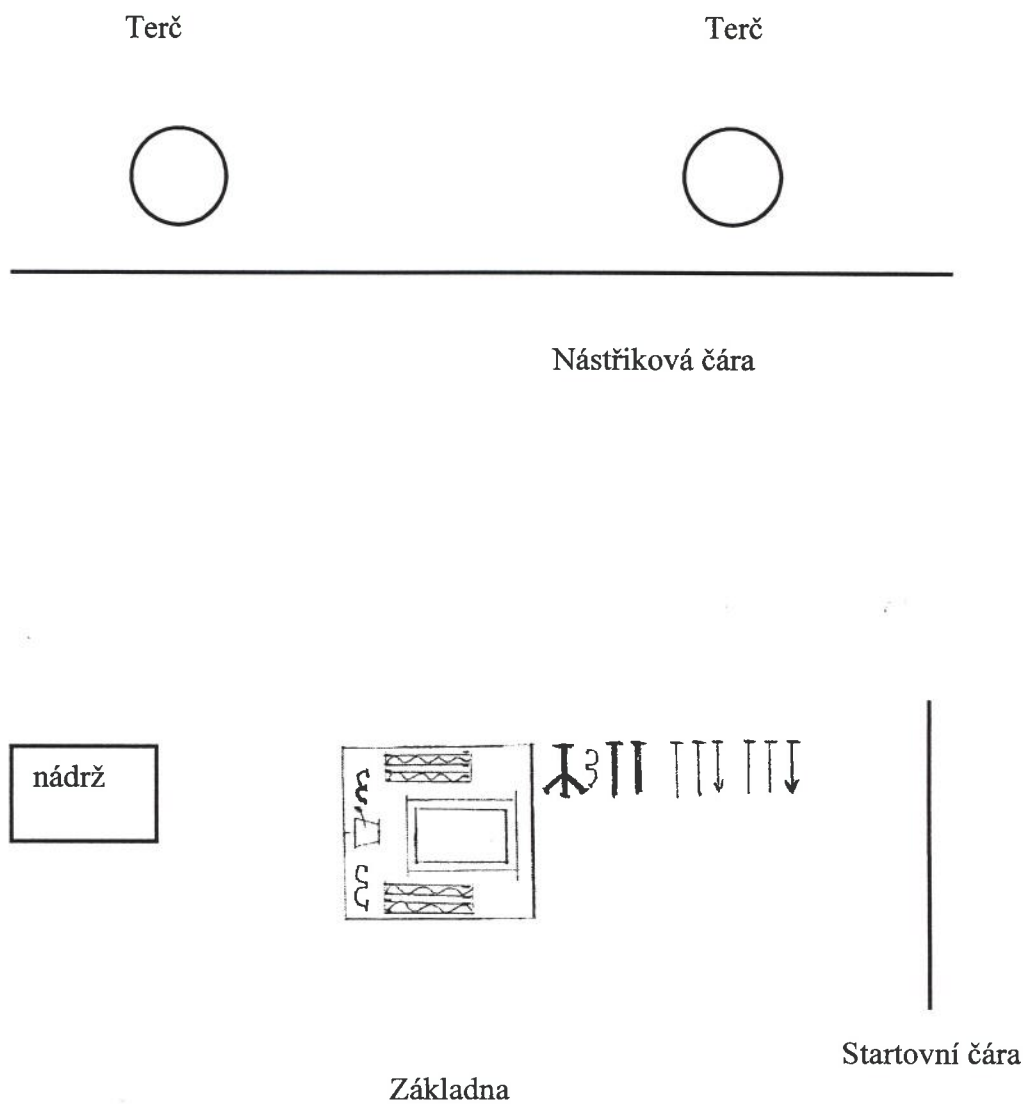

NÁČRTEK POŽÁRNÍHO ÚTOKU SOUTĚŽE „ PPS 8 POD KAMENNOU HŮROU“

V této soutěži se uplatní hlavně šikovnost členů a předvedení původního cvičebního řádu. Závazné přihlášení do soutěže proběhne při prezentaci před zahájením soutěže.