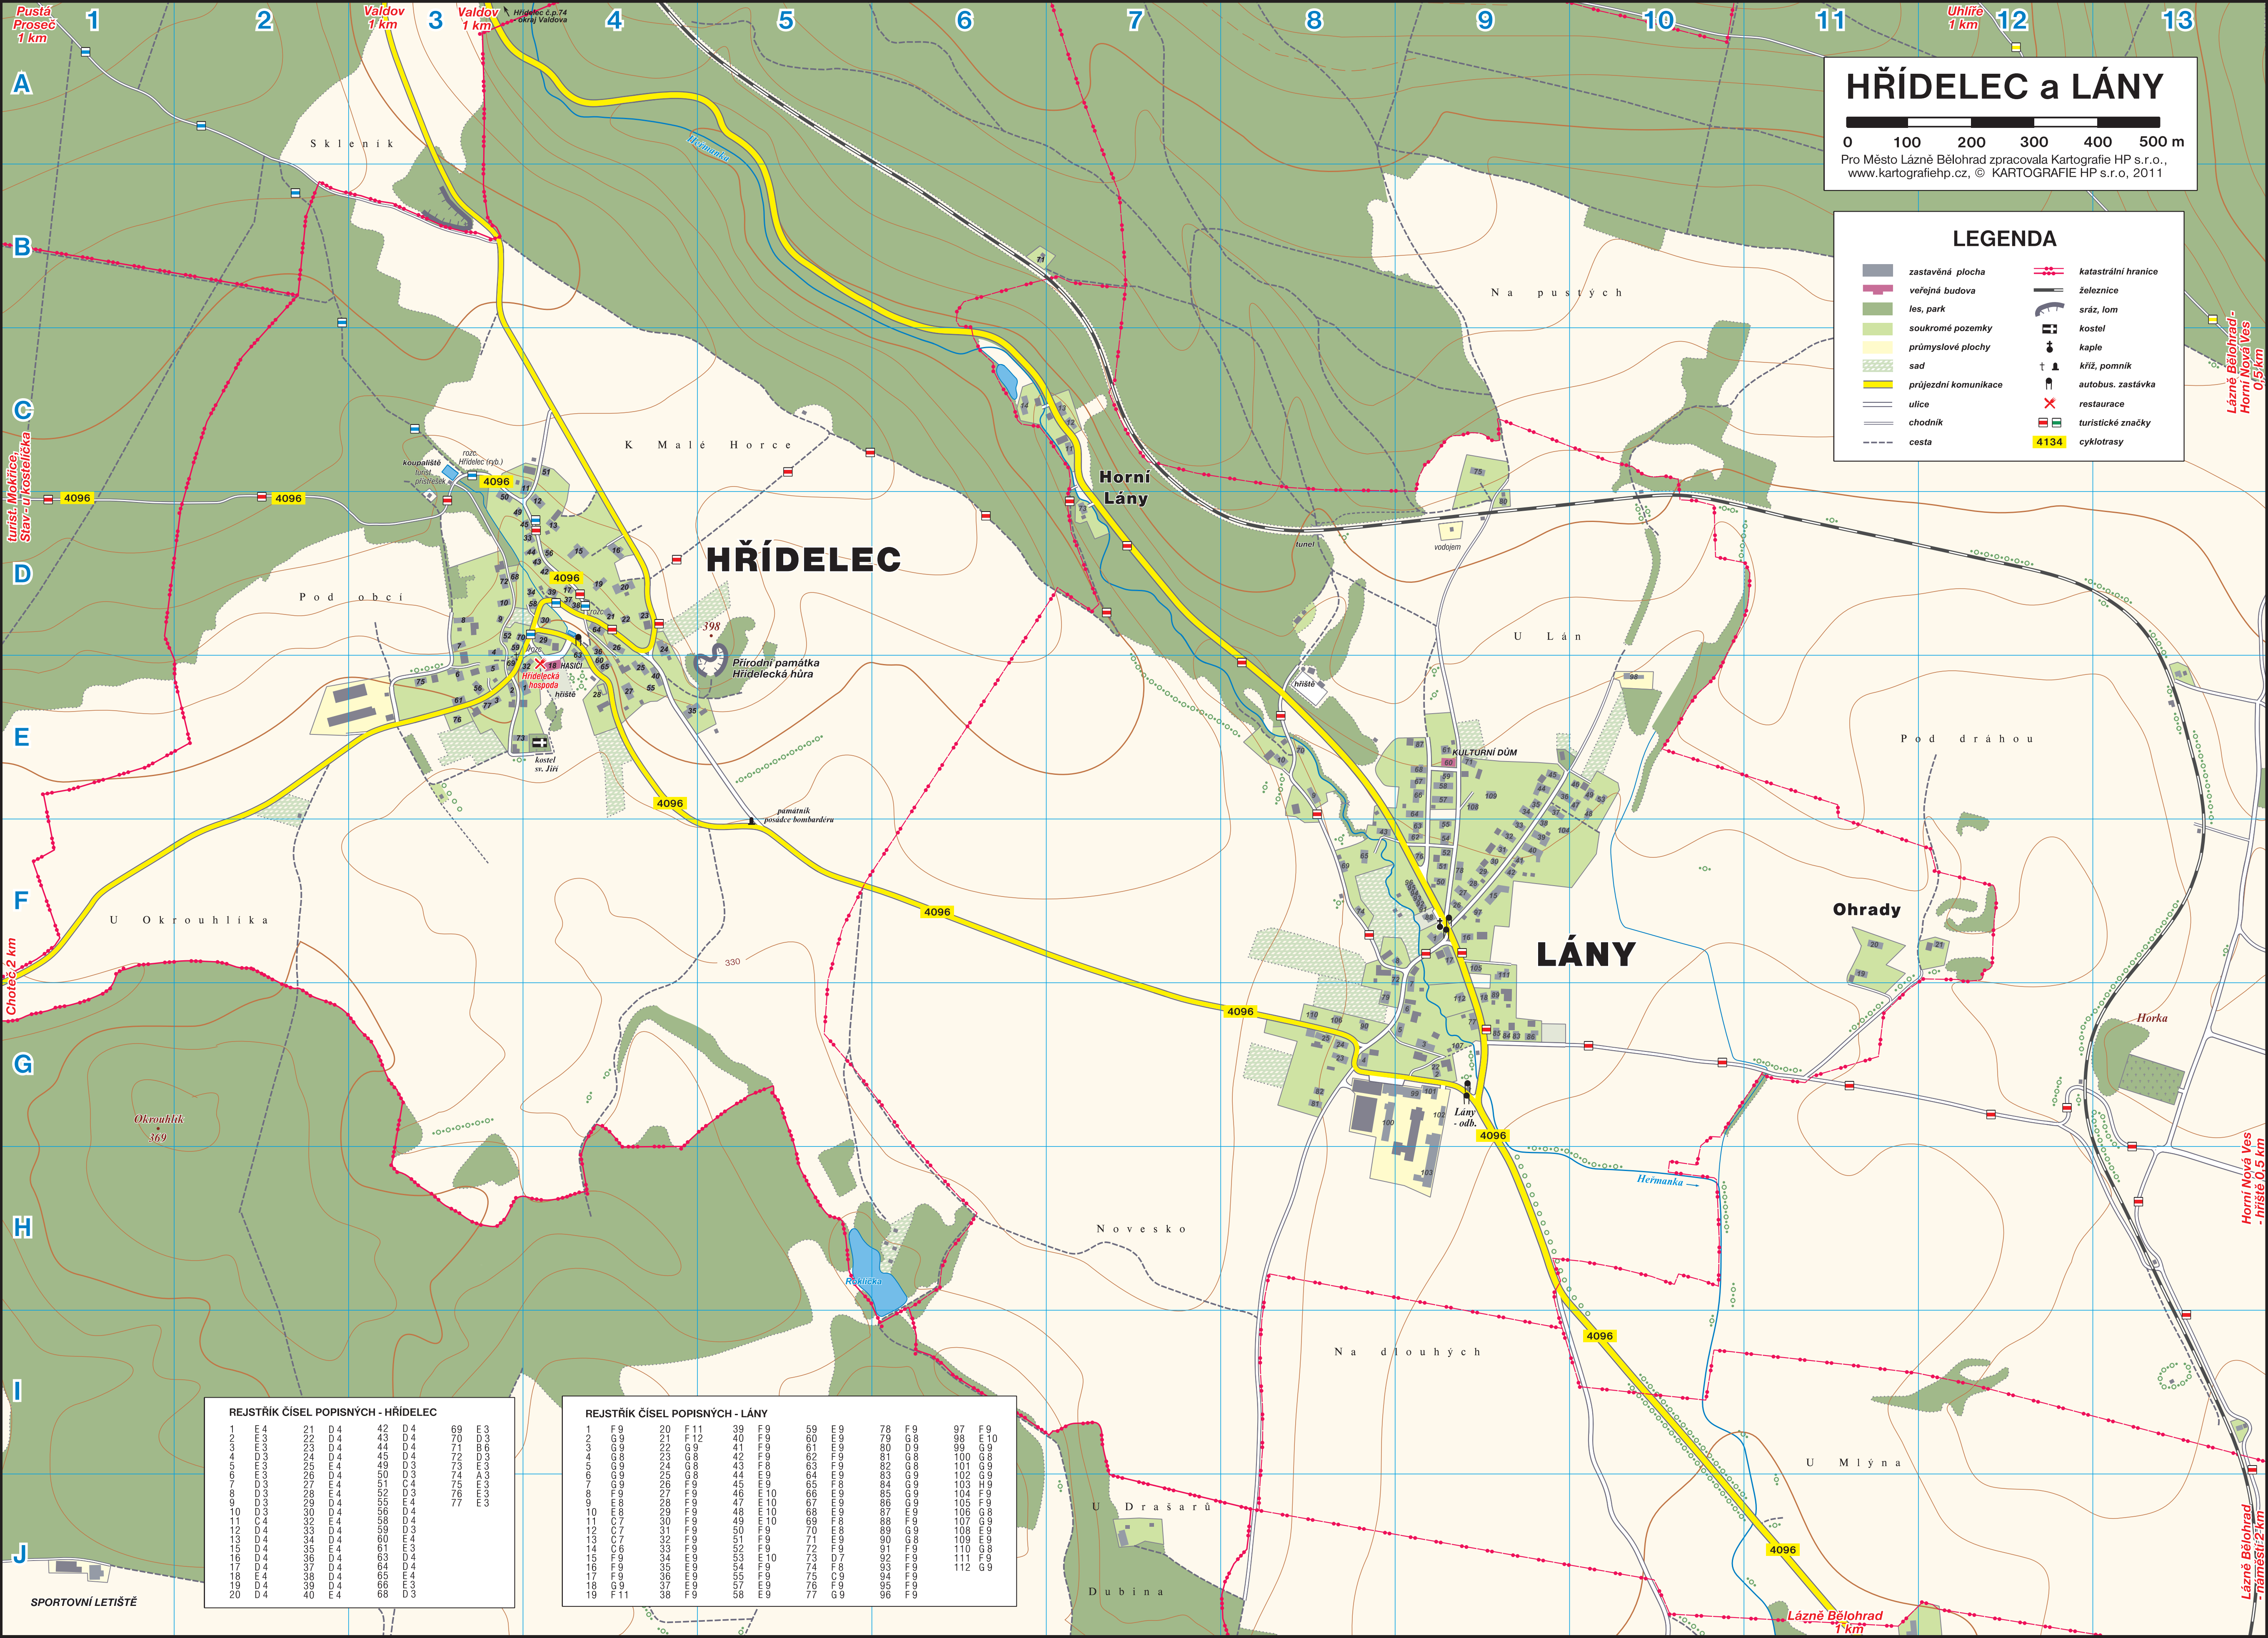

HŘÍDELEC a LÁNY

0 100 200 300 400 500 m
 Pro Město Lázně Bělohrad zpracovala Kartografie HP s.r.o.,
 www.kartografiehp.cz, © KARTOGRAFIE HP s.r.o, 2011

LEGENDA

- zastavěná plocha
- veřejná budova
- les, park
- soukromé pozemky
- průmyslové plochy
- sad
- příjezdní komunikace
- ulice
- chodník
- cesta
- katastrální hranice
- železnice
- sráž, lom
- kostel
- kaple
- kříž, pomník
- autobus. zastávka
- restaurace
- turistické značky
- 4134 cyklotrasy

SPORTOVNÍ LETIŠTĚ

Lázně Bělohrad - Horní Nová Ves 0,5 km

Horní Nová Ves - hřiště 0,5 km

Lázně Bělohrad - náměstí 2 km