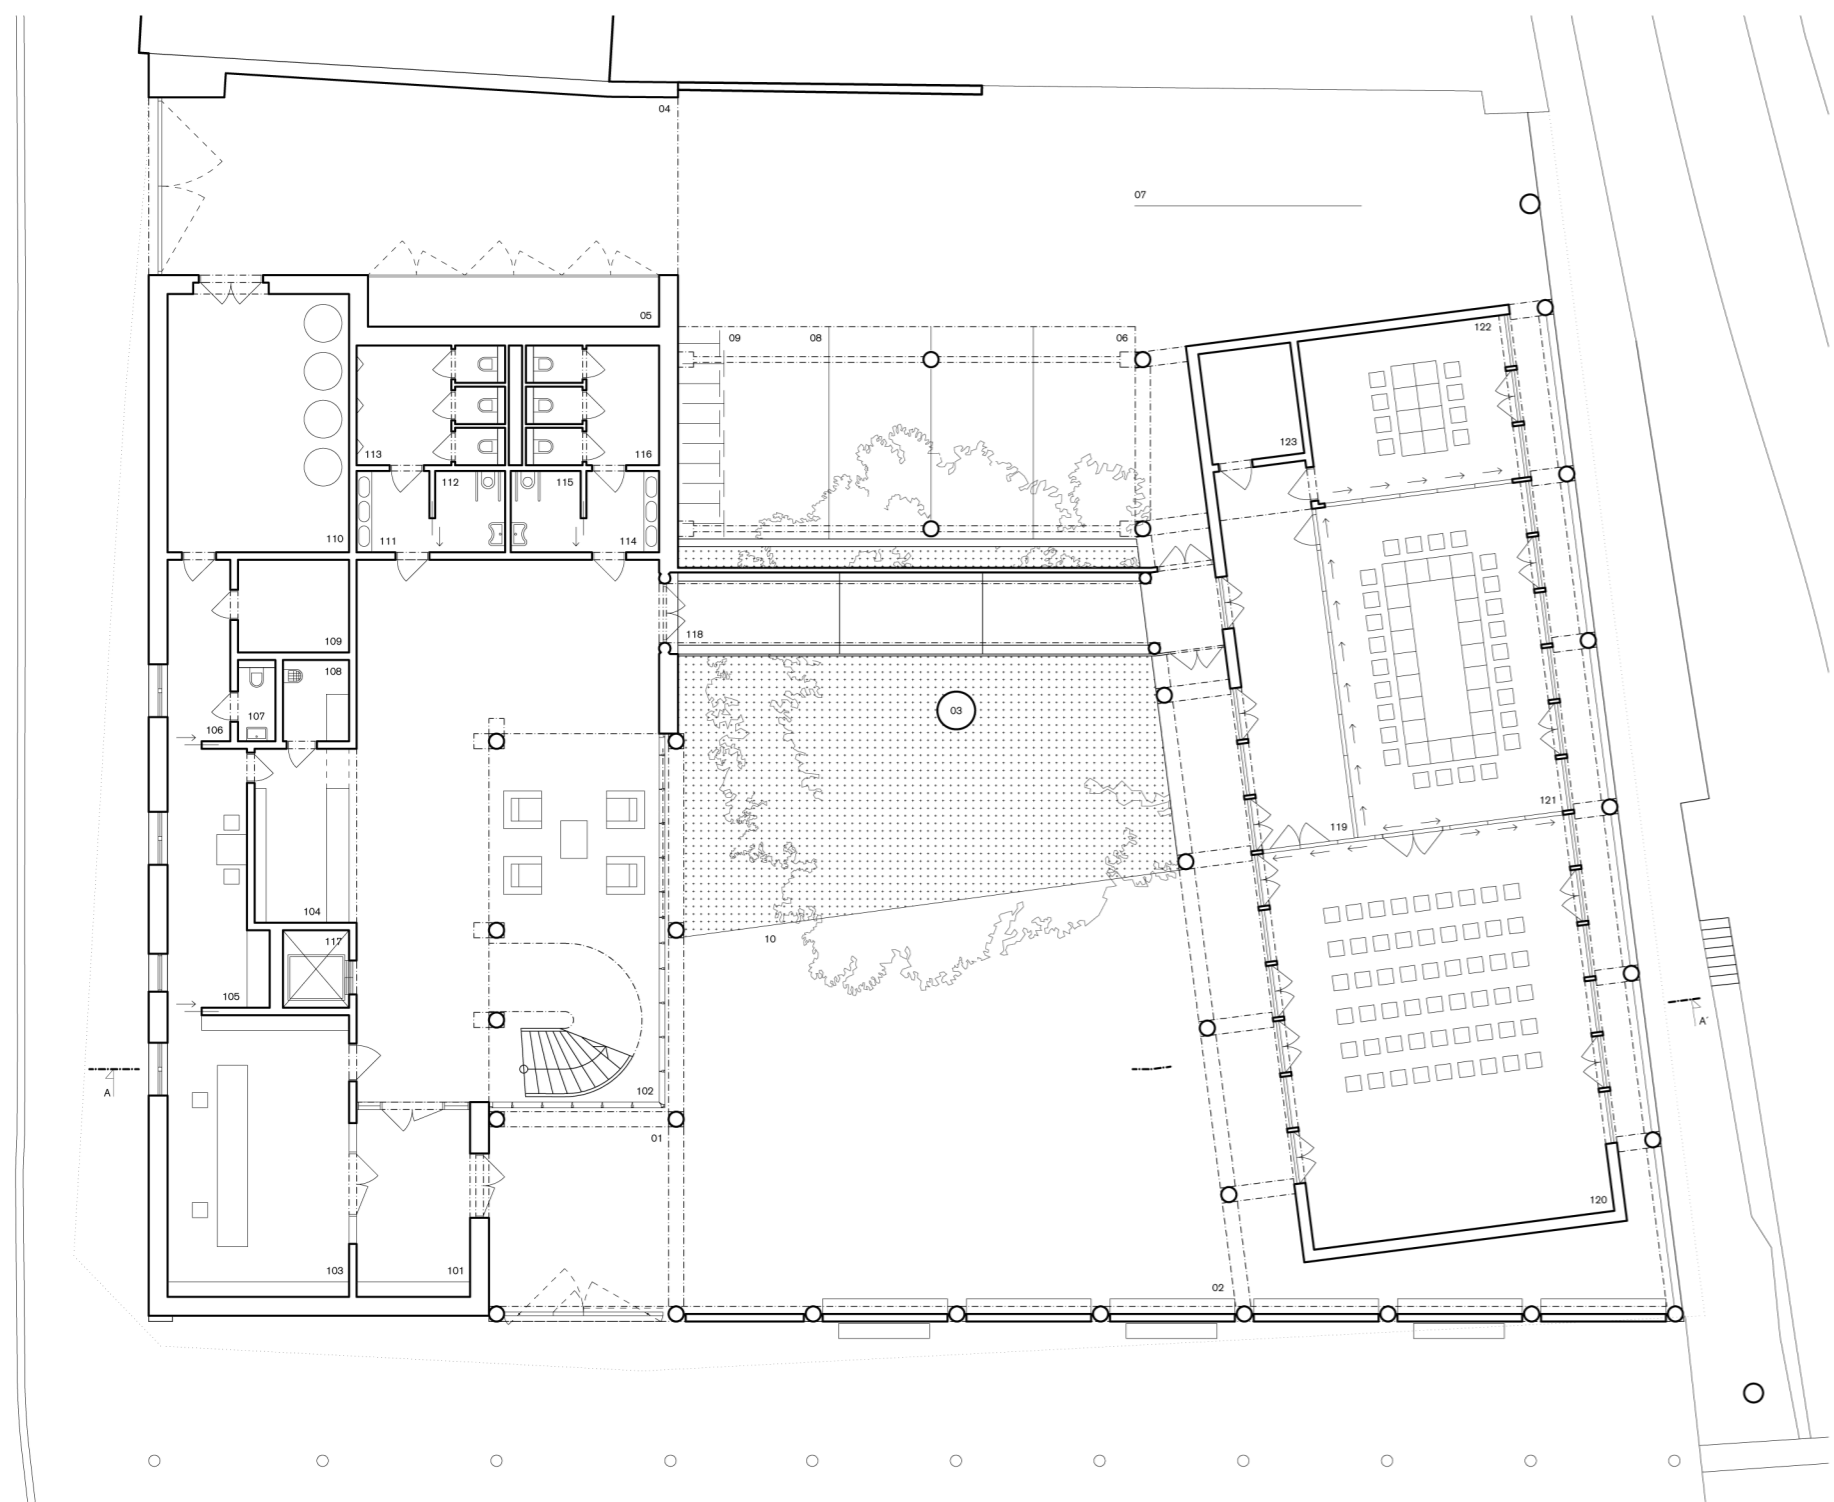

POHLED OD JAVORŮVKY

KANCELÁŘ STAROSTY

HALA

PŮDORYSY 1:200

- 1.NP 2.NP
- 3.NP 4.NP

LEGENDA

- 01 VSTUPNÍ PORTIKUS
- 02 DVŮR
- 03 LÍPA
- 04 PRŮJEZD
- 05 ODPADY
- 06 KRYTE PÁKOVÁNÍ
- 07 OTÁČENÍ VOZIDEL
- 08 KRYTÉ STÁNÍ PRO KOLA ZAMĚSTNANCŮ
- 09 STÁNÍ PRO KOLA NÁVŠTĚVNÍKŮ
- 10 PÁKOVÁNÍ

MÍSTNOSTI

101	ZÁDVEŘÍ	14,9
102	SCHODIŠTĚOVÁ HALA	114,0
103	INFORMACE A PODATELNA	35,8
104	SÁTKA	12,4
105	ČAJOVÁ KUCHYŇKA	14,4
106	CHODBA	8,0
107	WC ZAMĚSTNANCŮ	1,9
108	UKLID	3,8
109	SKLAD	7,2
110	TECHNICKÁ MÍSTNOST	32,8
111	WC MUŽI PŘEDSÍNĚ	4,2
112	WC MUŽI BEZBARIEROVĚ	3,8
113	WC MUŽI	11,8
114	WC ŽENY PŘEDSÍNĚ	4,2
115	WC ŽENY BEZBARIEROVĚ	3,8
116	WC ŽENY	10,5
117	VÝTAH	
118	PROPOJOVACÍ CHODBA	25,6
119	HALA	24,6
120	VÍCEÚČELOVÝ SÁL	84,5
121	JEDNACÍ MÍSTNOST VELKÁ	47,9
122	JEDNACÍ MÍSTNOST MALÁ	23,3
123	SKLAD	7,2

401	SCHODIŠTĚ	15,0
402	VÝTAH	
403	STROJOVNA VÝTAHU	5,3

POHLED JIŽNÍ 1:200

POHLED VÝCHODNÍ 1:200

REZ AA 1:200

POHLED ZÁPADNÍ 1:200