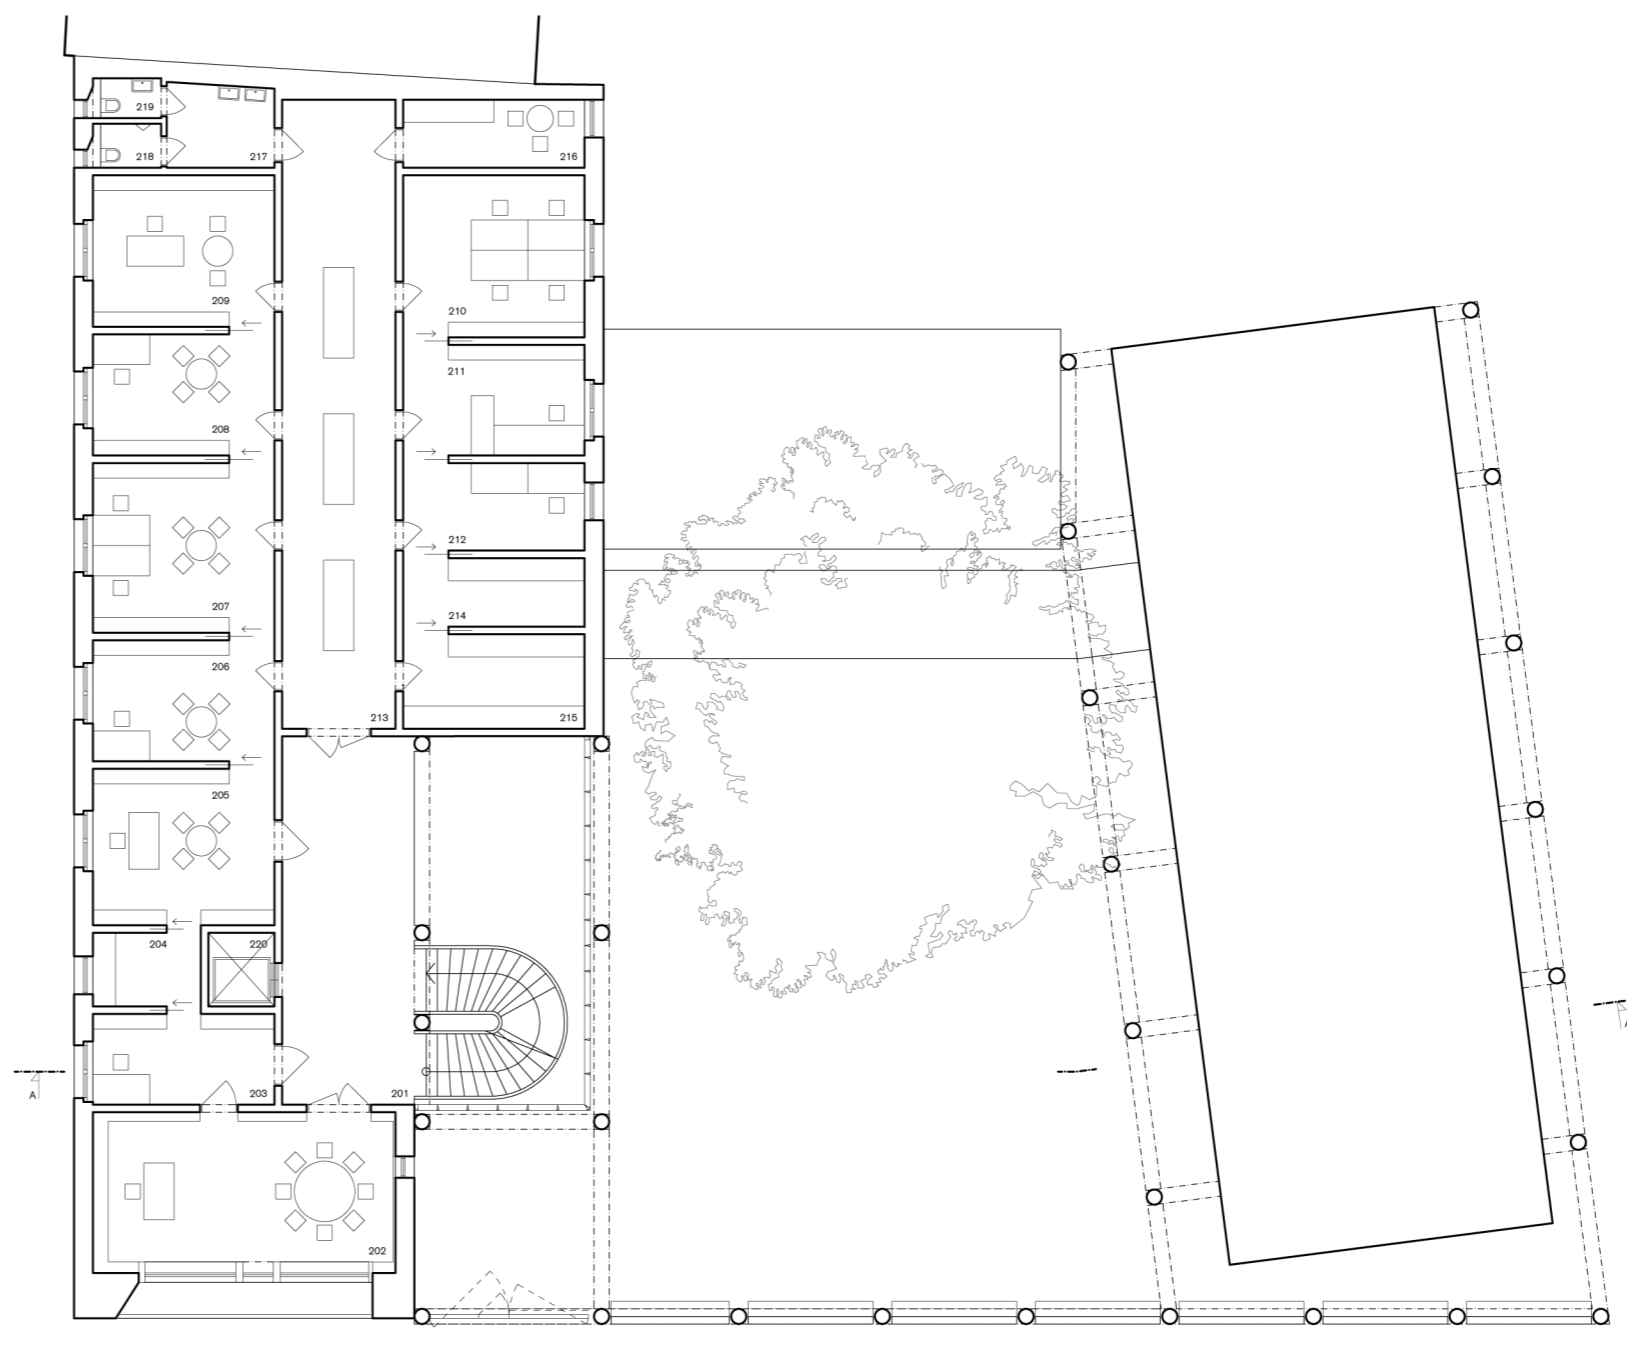

POHLED OD JAVORŮVKY

KANCELÁŘ STAROSTY

HALA

PŮDORYSY 1:200

- 1.NP 2.NP
- 3.NP 4.NP

LEGENDA

- 01 VSTUPNÍ PORTIKUS
- 02 DVŮR
- 03 LÍPA
- 04 PRŮJEZD
- 05 ODPADY
- 06 KRYTE PÁKOVÁNÍ
- 07 OTÁČENÍ VOZIDEL
- 08 KRYTÉ STÁNÍ PRO KOLA ZAMĚSTNANCŮ
- 09 STÁNÍ PRO KOLA NÁVŠTĚVNÍKŮ
- 10 PÁKOVÁNÍ

MÍSTNOSTI

101	ZÁDVEŘÍ	14,9
102	SCHODIŠTĚOVÁ HALA	114,0
103	INFORMACE A PODATELNA	35,8
104	SÁTKA	12,4
105	ČAJOVÁ KUCHYŇKA	14,4
106	CHODBA	8,0
107	WC ZAMĚSTNANCŮ	1,9
108	UKLID	3,8
109	SKLAD	7,2
110	TECHNICKÁ MÍSTNOST	32,8
111	WC MUŽI PŘEDSÍNĚ	4,2
112	WC MUŽI BEZBARIEROVĚ	3,8
113	WC MUŽI	11,8
114	WC ŽENY PŘEDSÍNĚ	4,2
115	WC ŽENY BEZBARIEROVĚ	3,8
116	WC ŽENY	10,5
117	VÝTAH	
118	PROPOJOVACÍ CHODBA	25,6
119	HALA	24,6
120	VÍCEÚČELOVÝ SÁL	84,5
121	JEDNACÍ MÍSTNOST VELKÁ	47,9
122	JEDNACÍ MÍSTNOST MALÁ	23,3
123	SKLAD	7,2

213	CHODBA	49,9
214	SKLAD	8,8
215	SERVEROVNA	12,0
216	ČAJOVÁ KUCHYŇKA	8,6
217	WC PŘEDSÍNĚ	6,2
218	WC MUŽI	1,9
219	WC ŽENY	1,7
220	VÝTAH	

301	SCHODIŠTĚ	16,6
302	ARCHIV A SPISOVNA	64,4
303	SCHODIŠTĚ NA TERASU	11,5
304	KANCELÁŘ REZERVNÍ	21,0
305	KANCELÁŘ REZERVNÍ	20,8
306	SKLAD	5,6

401	SCHODIŠTĚ	15,0
402	VÝTAH	
403	STROJOVNA VÝTAHU	5,3

POHLED JIŽNÍ 1:200

POHLED VÝCHODNÍ 1:200

REZ AA 1:200

POHLED ZÁPADNÍ 1:200