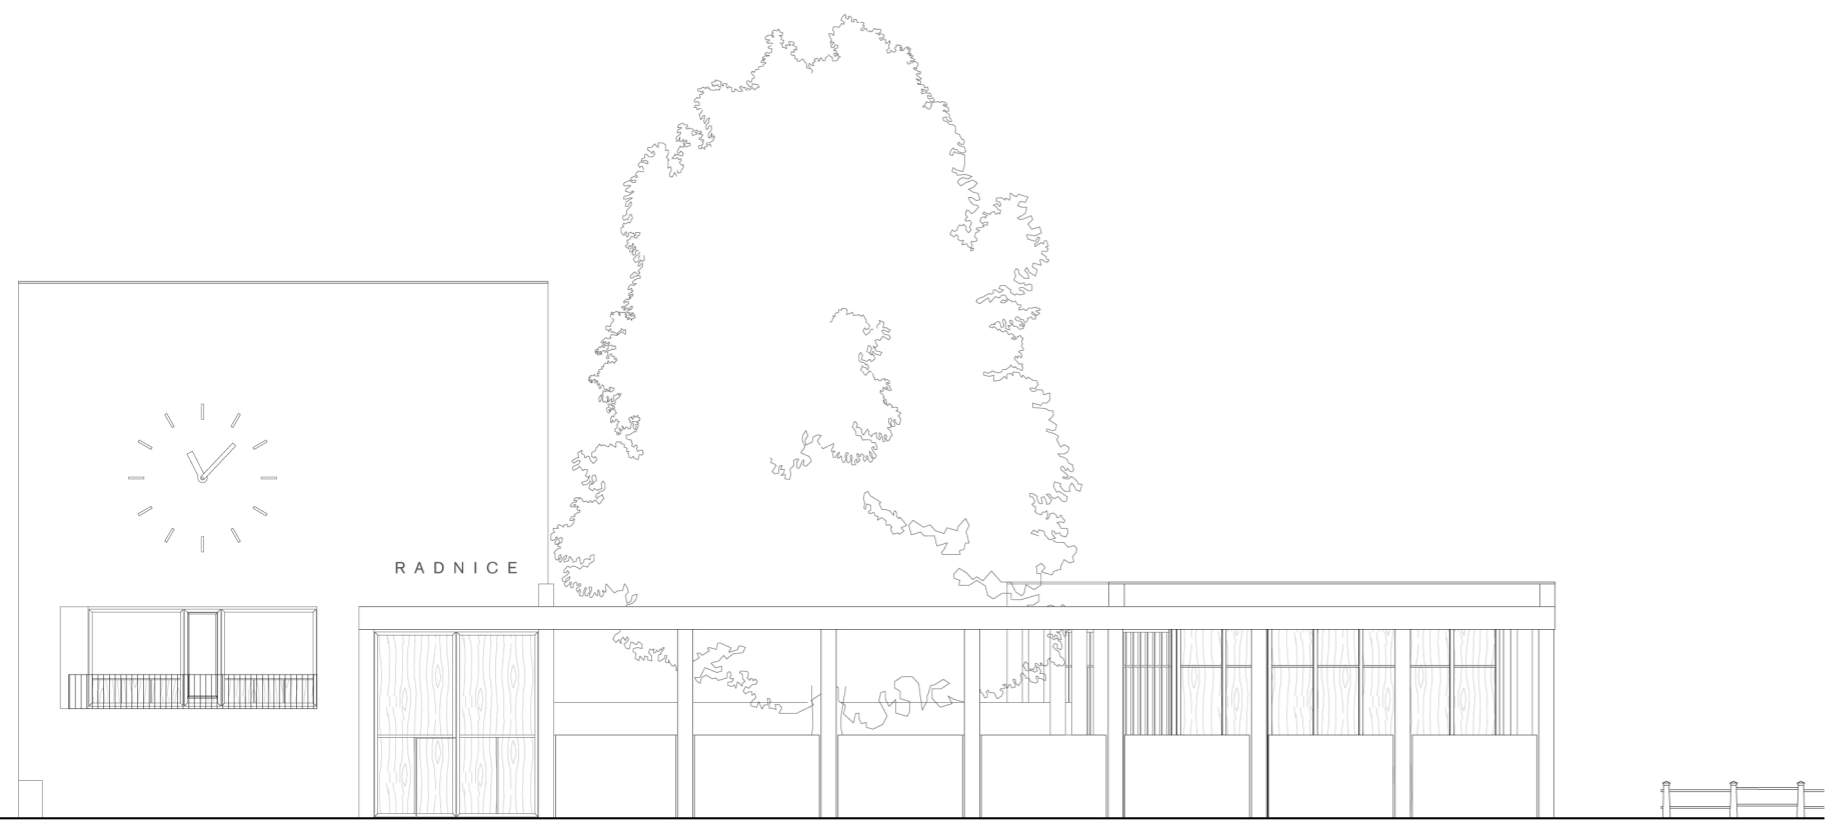

401	SCHODIŠTĚ	15,0
402	VÝTAH	
403	STROJOVNA VÝTAHU	5,3

POHLED JIŽNÍ 1:200

POHLED VÝCHODNÍ 1:200

REZ AA 1:200

POHLED ZÁPADNÍ 1:200