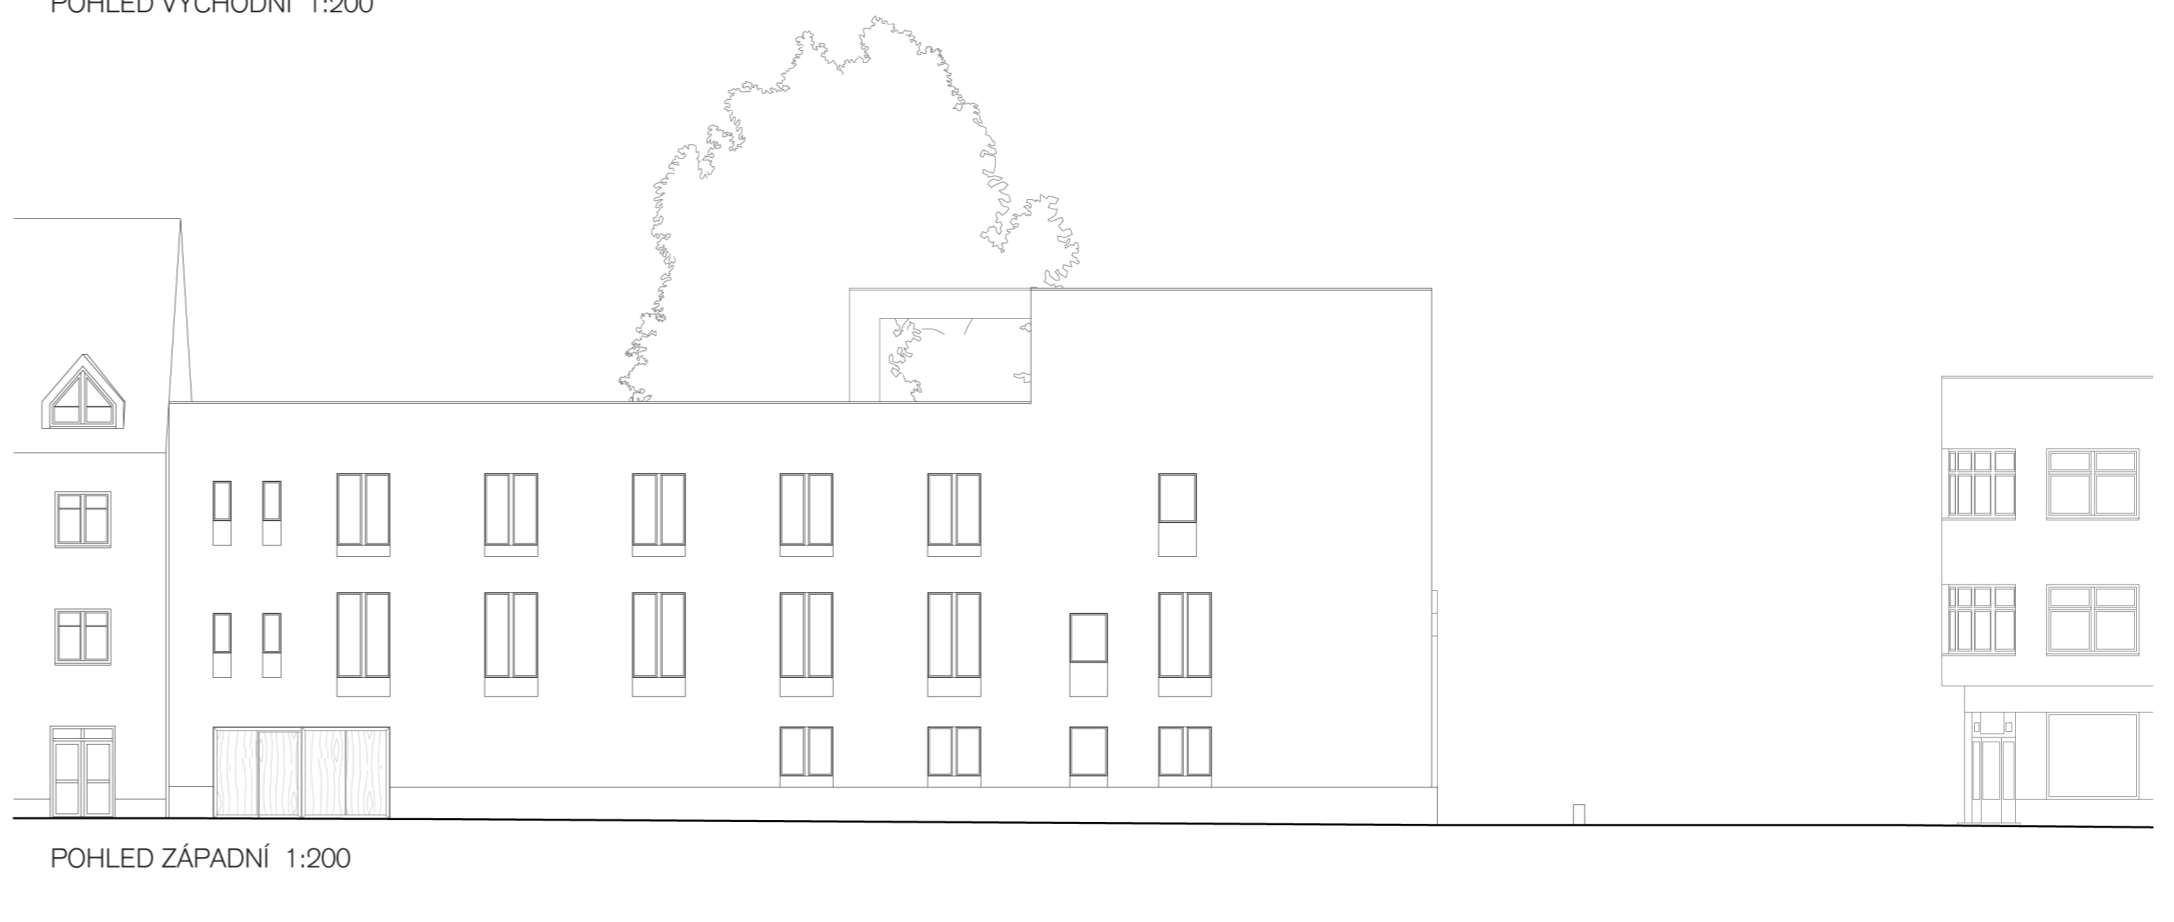

401	SCHODIŠTĚ	15,0
402	VÝTAH	
403	STROJOVNA VÝTAHU	5,3

POHLED JIŽNÍ 1:200

POHLED VÝCHODNÍ 1:200

REZ AA 1:200

POHLED ZÁPADNÍ 1:200