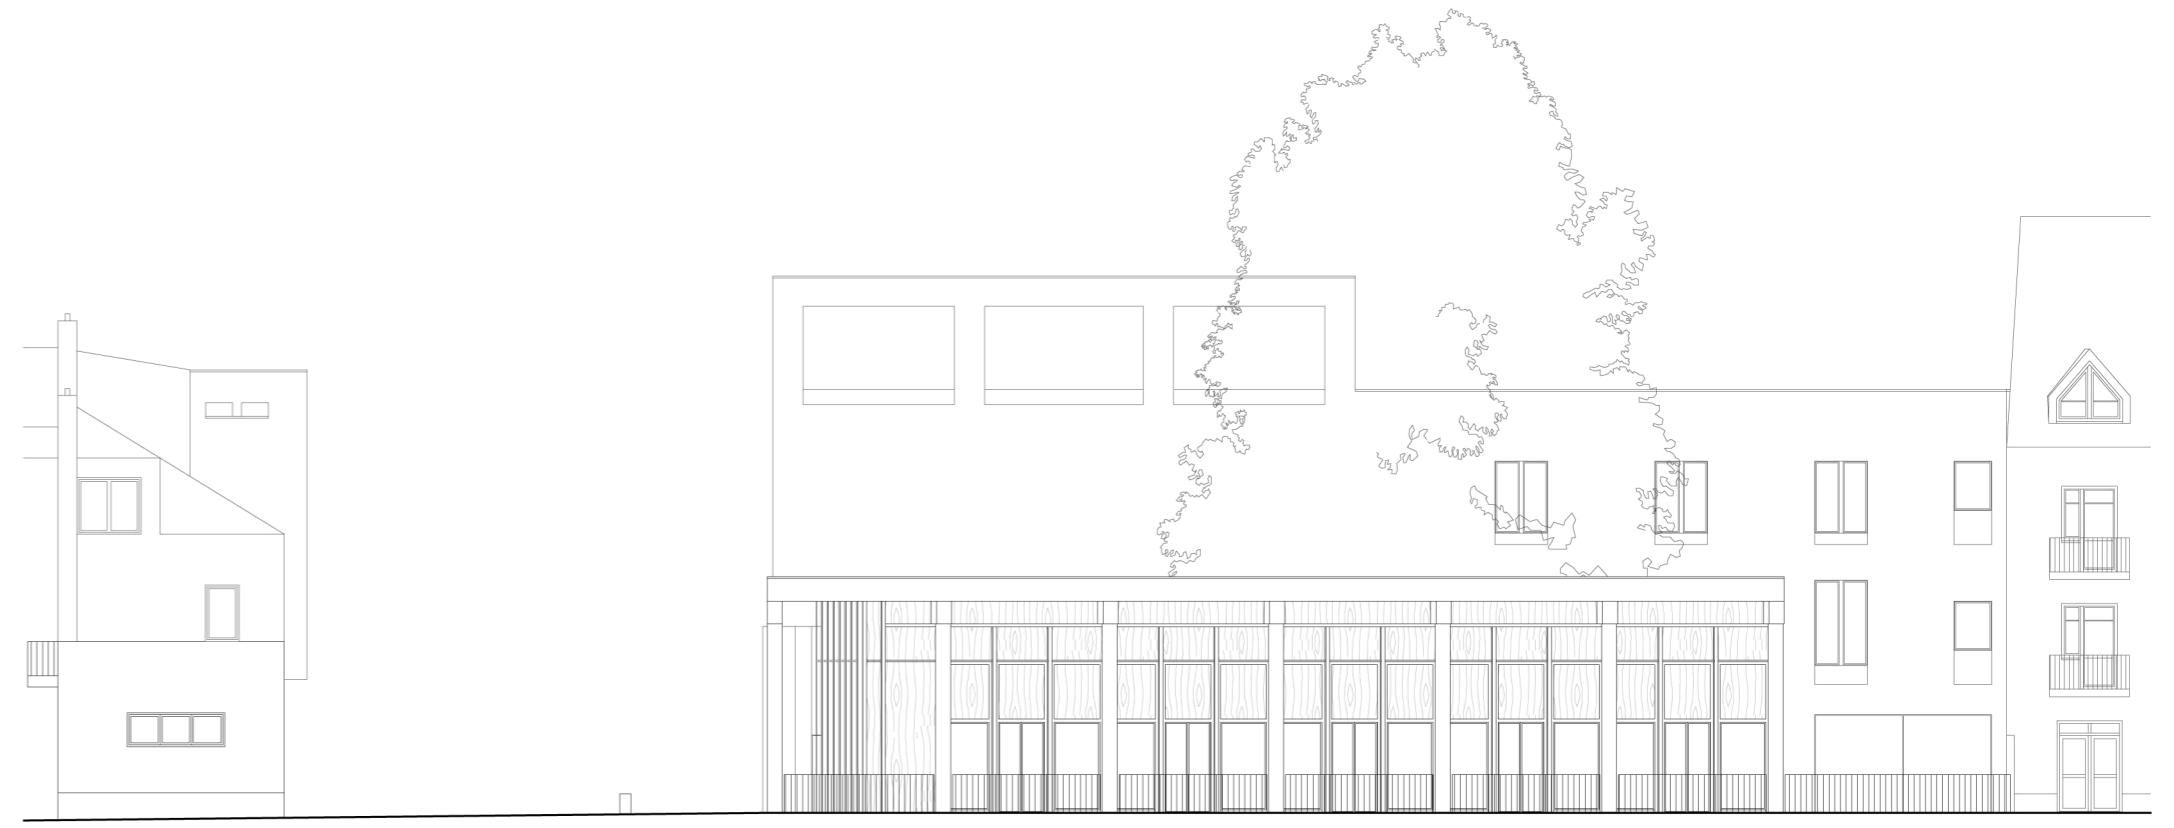

401	SCHODIŠTĚ	15,0
402	VÝTAH	
403	STROJOVNA VÝTAHU	5,3

POHLED JIŽNÍ 1:200

POHLED VÝCHODNÍ 1:200

REZ AA 1:200

POHLED ZÁPADNÍ 1:200