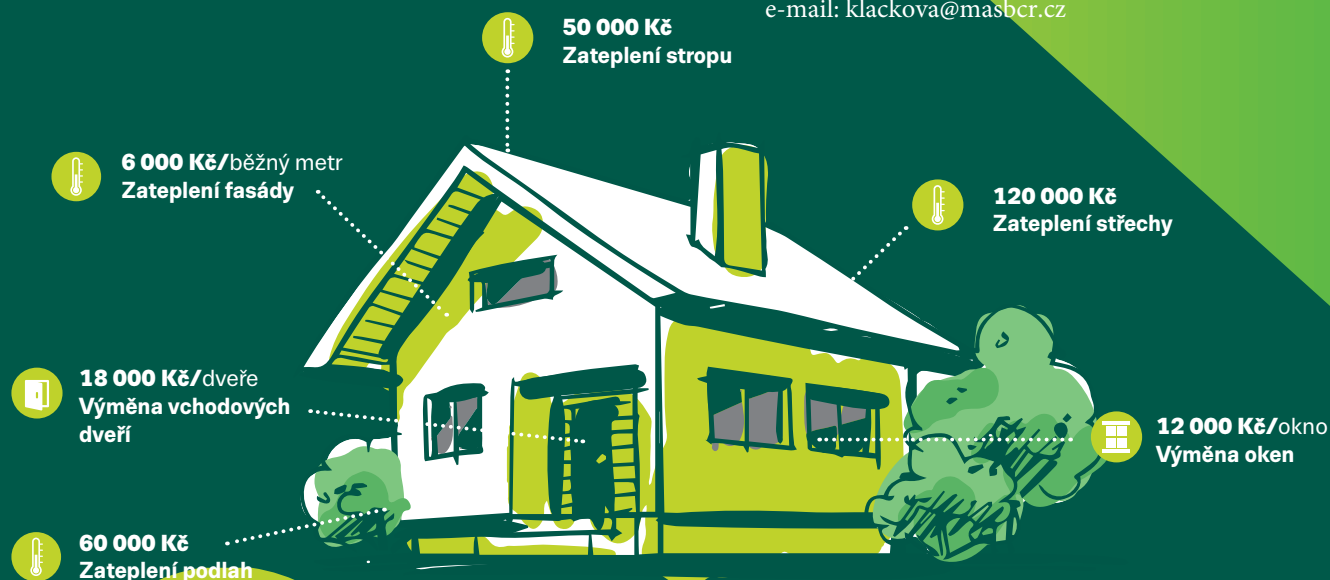

Co podpoříme?

Snadno realizovatelná a časově nenáročná opatření menšího rozsahu

- Zateplení fasády
- Zateplení střechy, podlahy nebo stropu
- Výměna oken a vchodových dveří

Zrenovujete dům a tím snížíte jeho energetickou náročnost. Budete mít nižší účty za vytápění, a navíc svůj dům zhodnotíte.

Jak na to?

Obraťte se na proškolené odborníky, kteří vás provedou celým procesem vyřízení dotace.

Poradí, jaká opatření jsou pro váš dům nejvhodnější. Pomohou s podáním žádosti a dohlédnou na realizaci. Do úprav se můžete pustit svépomocí nebo si najmout firmu. Žádat můžete před úpravami, v jejich průběhu nebo po jejich skončení. Na provedení máte 12 měsíců.

Příspěvek se vztahuje na opatření, která proběhla po 12. září 2022.

Koho podpoříme?

Vlastníky nebo spoluvlastníky rodinného domu či trvale obývaného rekreačního objektu

Důležité

Na příspěvek máte nárok, pokud všichni členové vaší domácnosti pobírají starobní důchod nebo invalidní důchod 3. stupně nebo v období mezi 12. zářím 2022 a datem podáním žádosti pobírali příspěvek na bydlení.

Co potřebujete k vyřízení?

Nečeká vás žádné velké papírování. Žádost vyplníte z pohodlí domova přes internet. K vyřízení budete potřebovat zejména fotodokumentaci před renovací a po ní, jednoduchý formulář odborného posudku a závěrečnou zprávu o realizaci.

Kam se obrátit?

na zástupce místní akční skupiny
MAS Brána do Českého ráje, z.s.
kancelář: Nová Paka, L. Mašínové 1130
<https://masbcr.cz/>
tel: 606 618 112, 776 280 028, 737 943 980
e-mail: klackova@masbcr.cz

www.novazelenausporam.cz